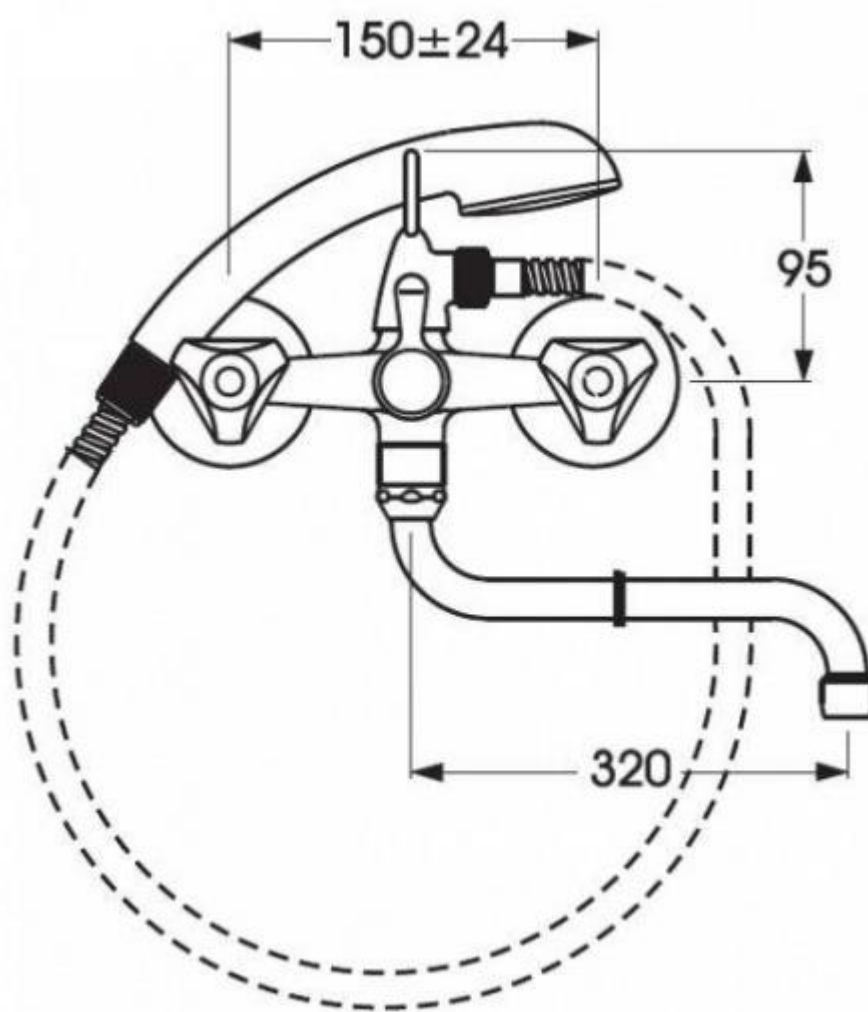

"Искар" смеситель для ванны, излив 320 мм, хром

Характеристики

Артикул: BA167AA

Производитель: [Vidima](#)

Тип: Универсальный

Серия: Искар

- Описание
- Установка: на стену
- Керамические кранбуксы пр-ва Германии
- с поворотом 180°
- Трубчатый поворотный излив
- Угол поворота 360°
- Расстояние от стены до аэратора: 384 мм
- Переключение ванна/душ: ручное (позволяет использовать функцию «душ»
- даже при очень низком давлении воды)
- Аэратор Perlator: есть
- Индикатор холодной/горячей воды: есть
- Входит в комплект:
 - - душевая лейка Ø70 мм,
 - - держатель для лейки,
 - - металлический шланг 1500 мм
- Цвет: хром